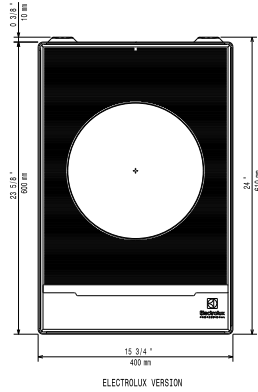

Päältä

Sivulta

EI = Sähköliitäntä
EO = Sähkön ulostulo

Other

Sähkö

Jännite:	220-240 V/1N ph/50-60 Hz
Kokonaisteho:	3.5 kW
Liitäntätyyppi:	CE-SCHUKO

Avaintieto

Ulkomitat, leveys:	400 mm
Ulkomitat, syvyys:	600 mm
Ulkomitat, korkeus:	152 mm
Nettopaino:	19.5 kg
Takalevyn mitat:	Ø 280 mm
Levyn teho:	3.5 kW