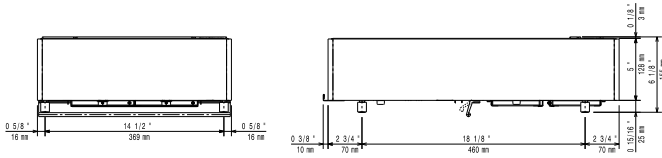

Sivulta

EI = Sähköliitäntä
EO = Sähkön ulostulo